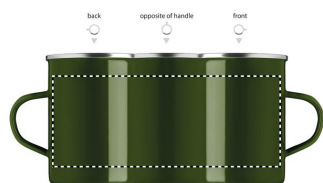

Couleurs disponibles

Tasse vintage en métal avec couche d'émail. Capacité : 550 ml.

Taille

Dimensions: 11.8X11CM

Width: 11.8 cm

Height: 11 cm

Volume: 1.7 cdm³

Gross Weight: 0.27 kg

Options d'impression

Voici toutes les positions d'impression possibles avec les options de configuration pour ce produit.

360

– Gravure laser 360
Couleurs max.: 1

ROUNDSCREEN

– Sérigraphie circulaire
Couleurs max.: 1

CUP

– Transfert céramique
Couleurs max.: 8

TC not dishwasher proof

RIGHT HANDED

– Tampographie
Couleurs max.: 1

LEFT HANDED

– Tampographie
Couleurs max.: 1